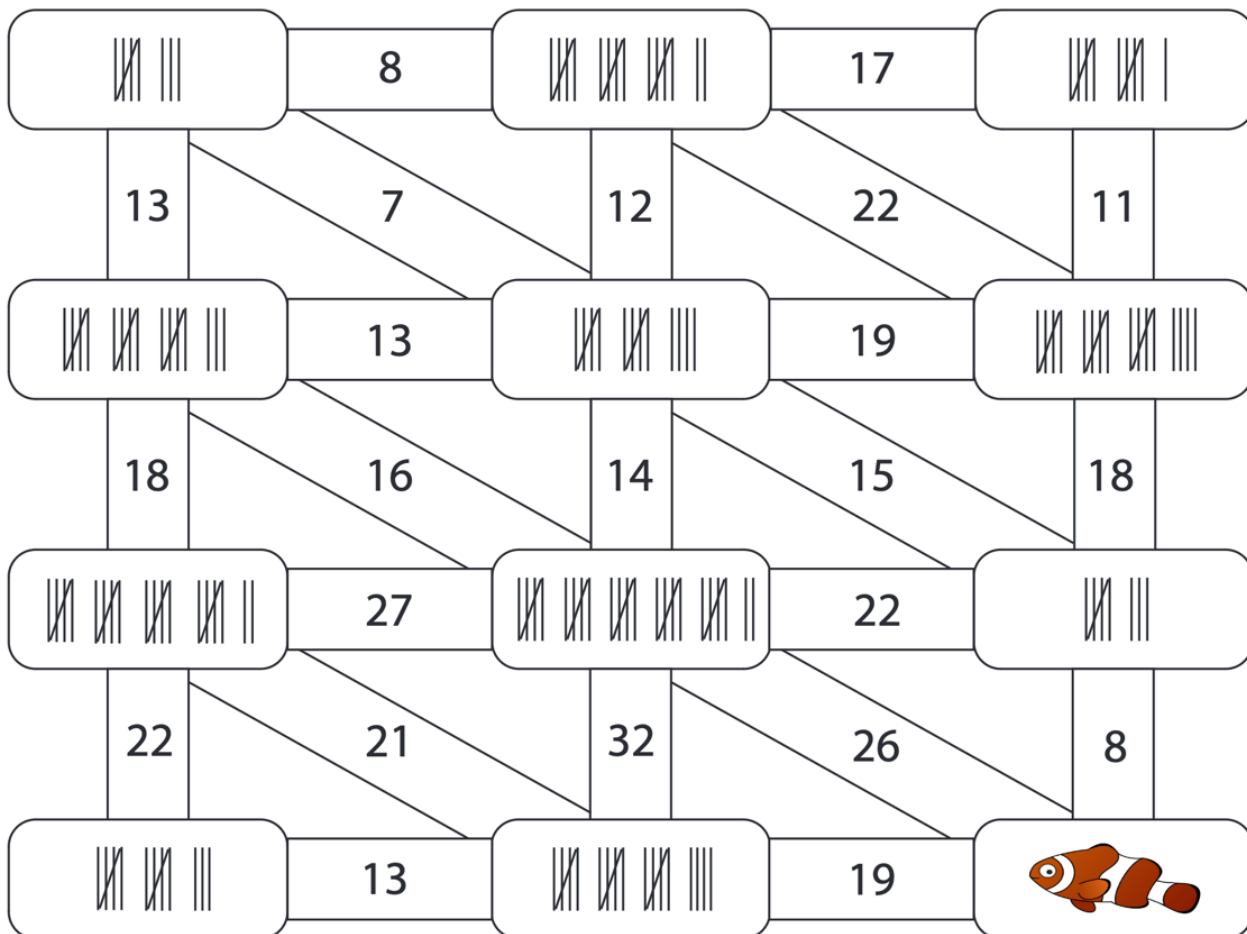

Lesweek 6

Je leert: turven

1 Turven

 Kijk de video

1A. Tel en turf.

		5
		
		
		

1B. Maak de tabel af.

	8
	
	16
	
	... (bedenk zelf een getal)

1C. Zoek de juiste weg.

1D. Maak nu zelf zo' n puzzel met gewone getallen en turfstreepjes.